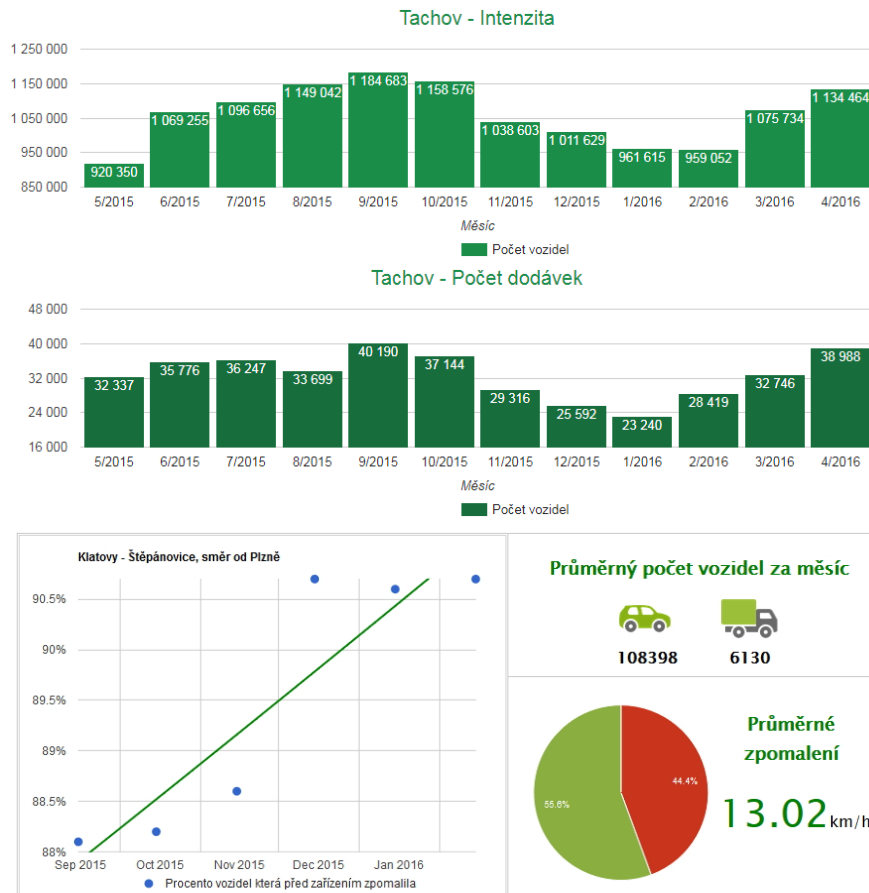

2. Tvorba štatistík cez web rozhranie (podľa požiadaviek zákazníka):

3. Zasielanie nameraných dát vo forme XML súboru.

Dodávky, montáž a servis pre SR:

ZTS Elektronika SKS s.r.o.

Trenčianska 19

018 51 Nová Dubnica

Slovenská republika

☎: +421 42 443 00 29

✉: info@ztselektronika.sk

WWW: www.ztselektronika.sk

Fax: 00421 42 4431 860

Spracoval: Ing. Michal Zelizňák