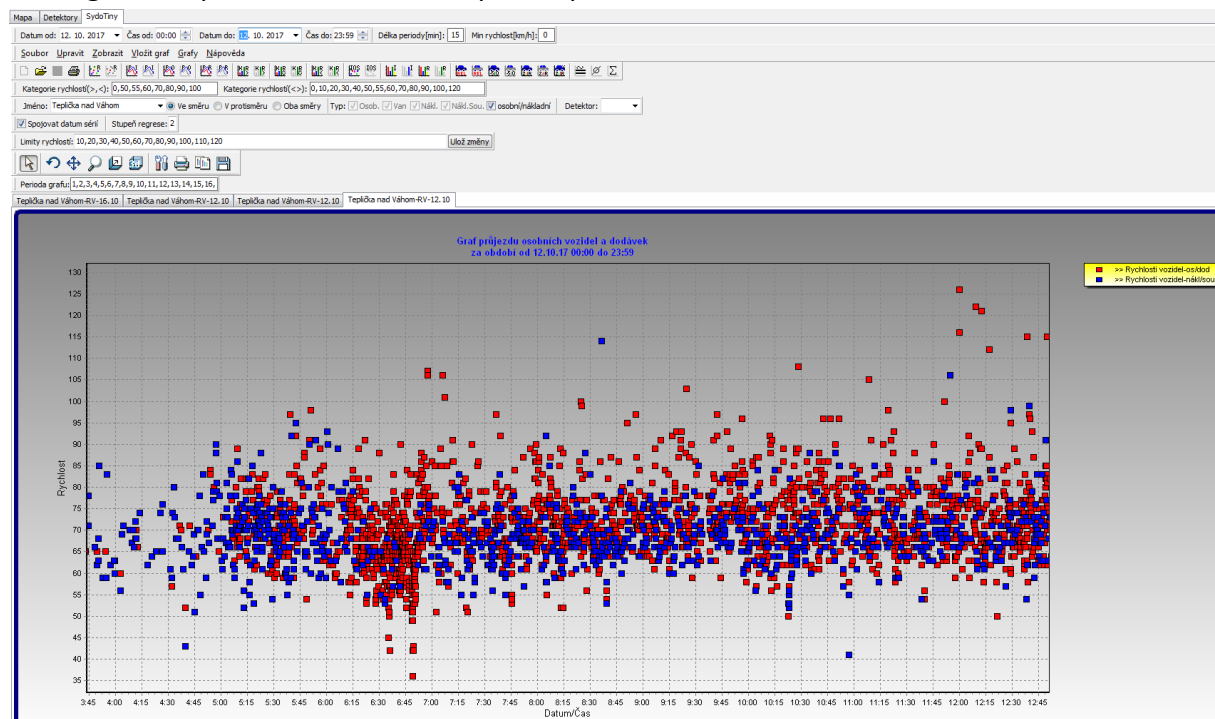

Základná veľkosť boxu (š x v): 740x720 mm

Veľkosť čelného panelu (š x v): 740x1000 mm

Výška číslíc ukazovateľa rýchlosti: 300 mm červenej farby

Zobrazenie číslíc ukazovateľa rýchlosti: do 99km/h (model LC30), do 199km (model LC31)

Displej: Prídavný maticový LED panel pre voliteľné texty

Doplňkové funkcie: Rozpoznávanie EČV, vytváranie záznamov o prekročení rýchlosti,
Klasifikácia vozidiel so štatistikou

Prenos a ovládanie: prostredníctvom LAN, WiFi, GSM, 4G/LTE

Napájanie: stále 230V, verejné osvetlenie 230 V, solárne panely

Ovládanie zariadenia:

Cez integrovaný počítač, komunikácia cez TCP/IP na určenom porte

Možnosť voľby prahov rýchlostí, stav 0 – zobrazuje všetky rýchlosti, stav 8 - zobrazovanie vypnuté, alebo nastavená konkrétna rýchlosť

Tvorba štatistík:

- Rýchlosť v oboch smeroch
- Sčítanie vozidiel v oboch smeroch
- Klasifikácia vozidiel v oboch smeroch (osobné, VAN, nákladné, súprava)

Softvér:

1. Program na prezeranie štatistík a priestupkov v cene zariadenia